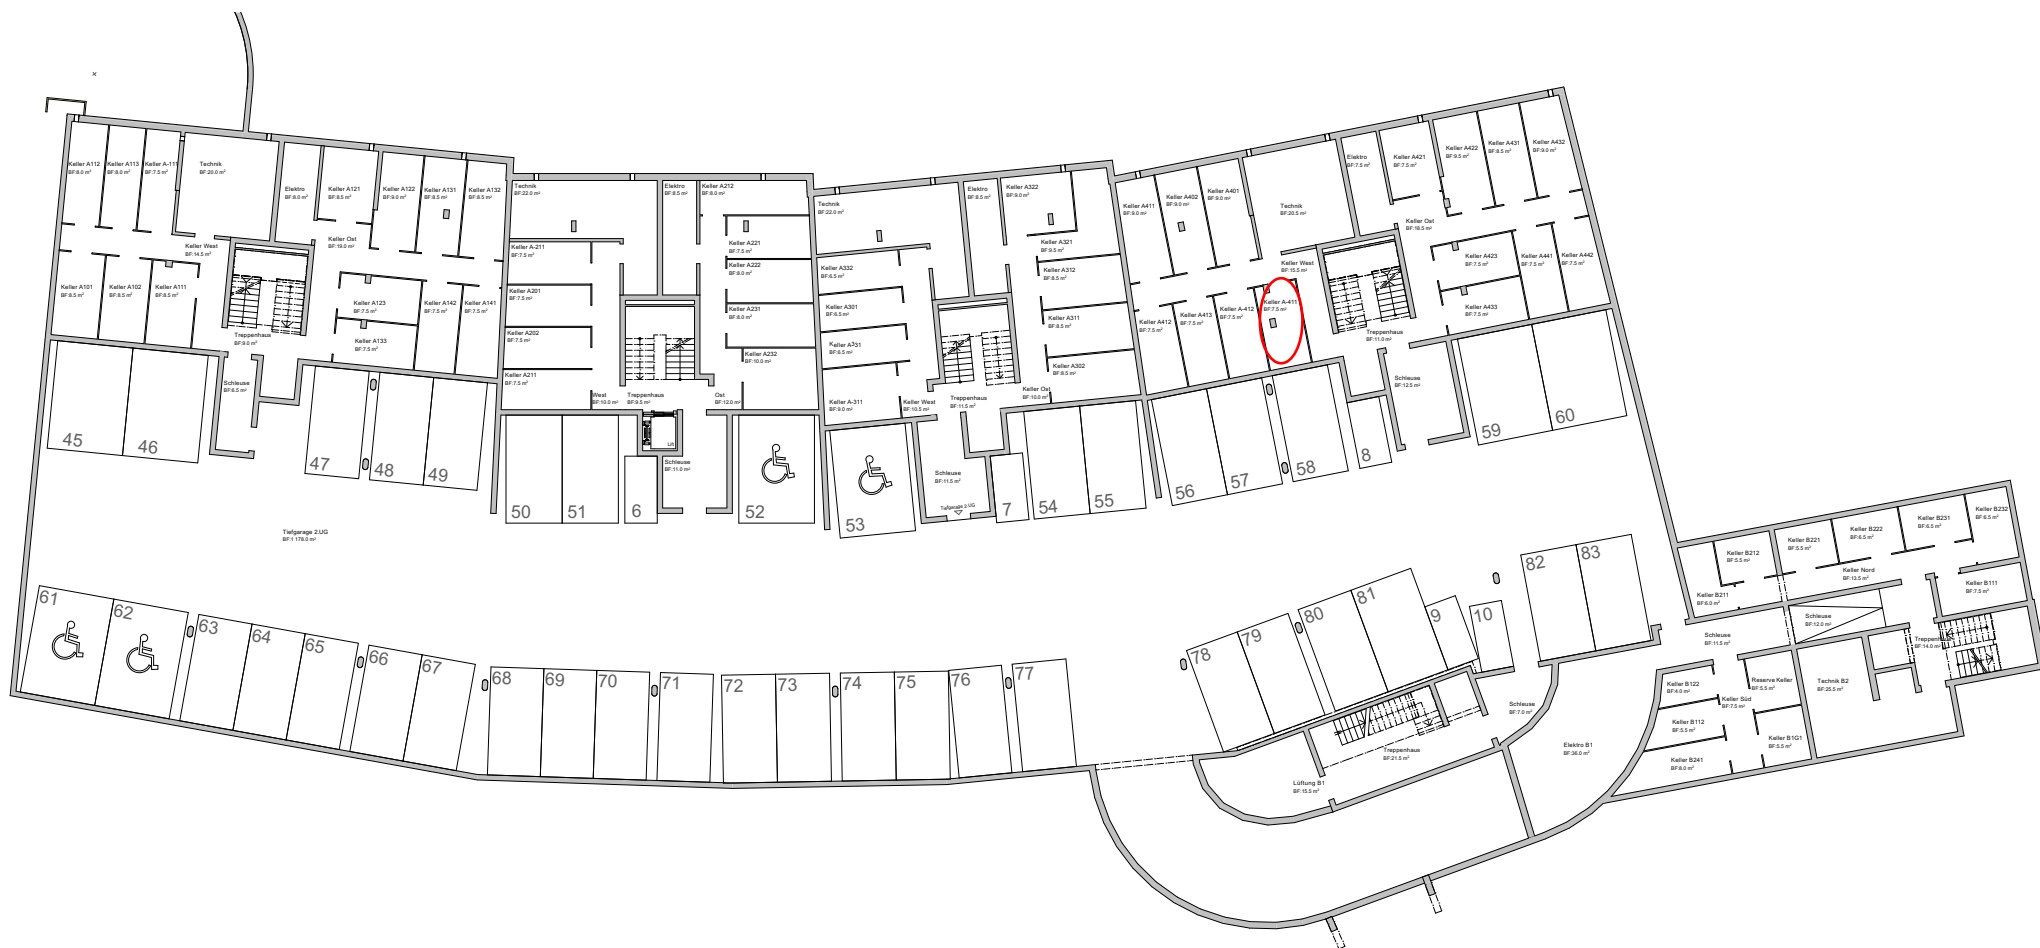

SOCKELGESCHOSS I A-411

2.5 ZIMMER WOHNUNG
NUTZFLÄCHE 77.5 M²
BALKON 14.0 M²

BAVURTGA

KELLER 2.UG Zuteilung

BAVURTGA