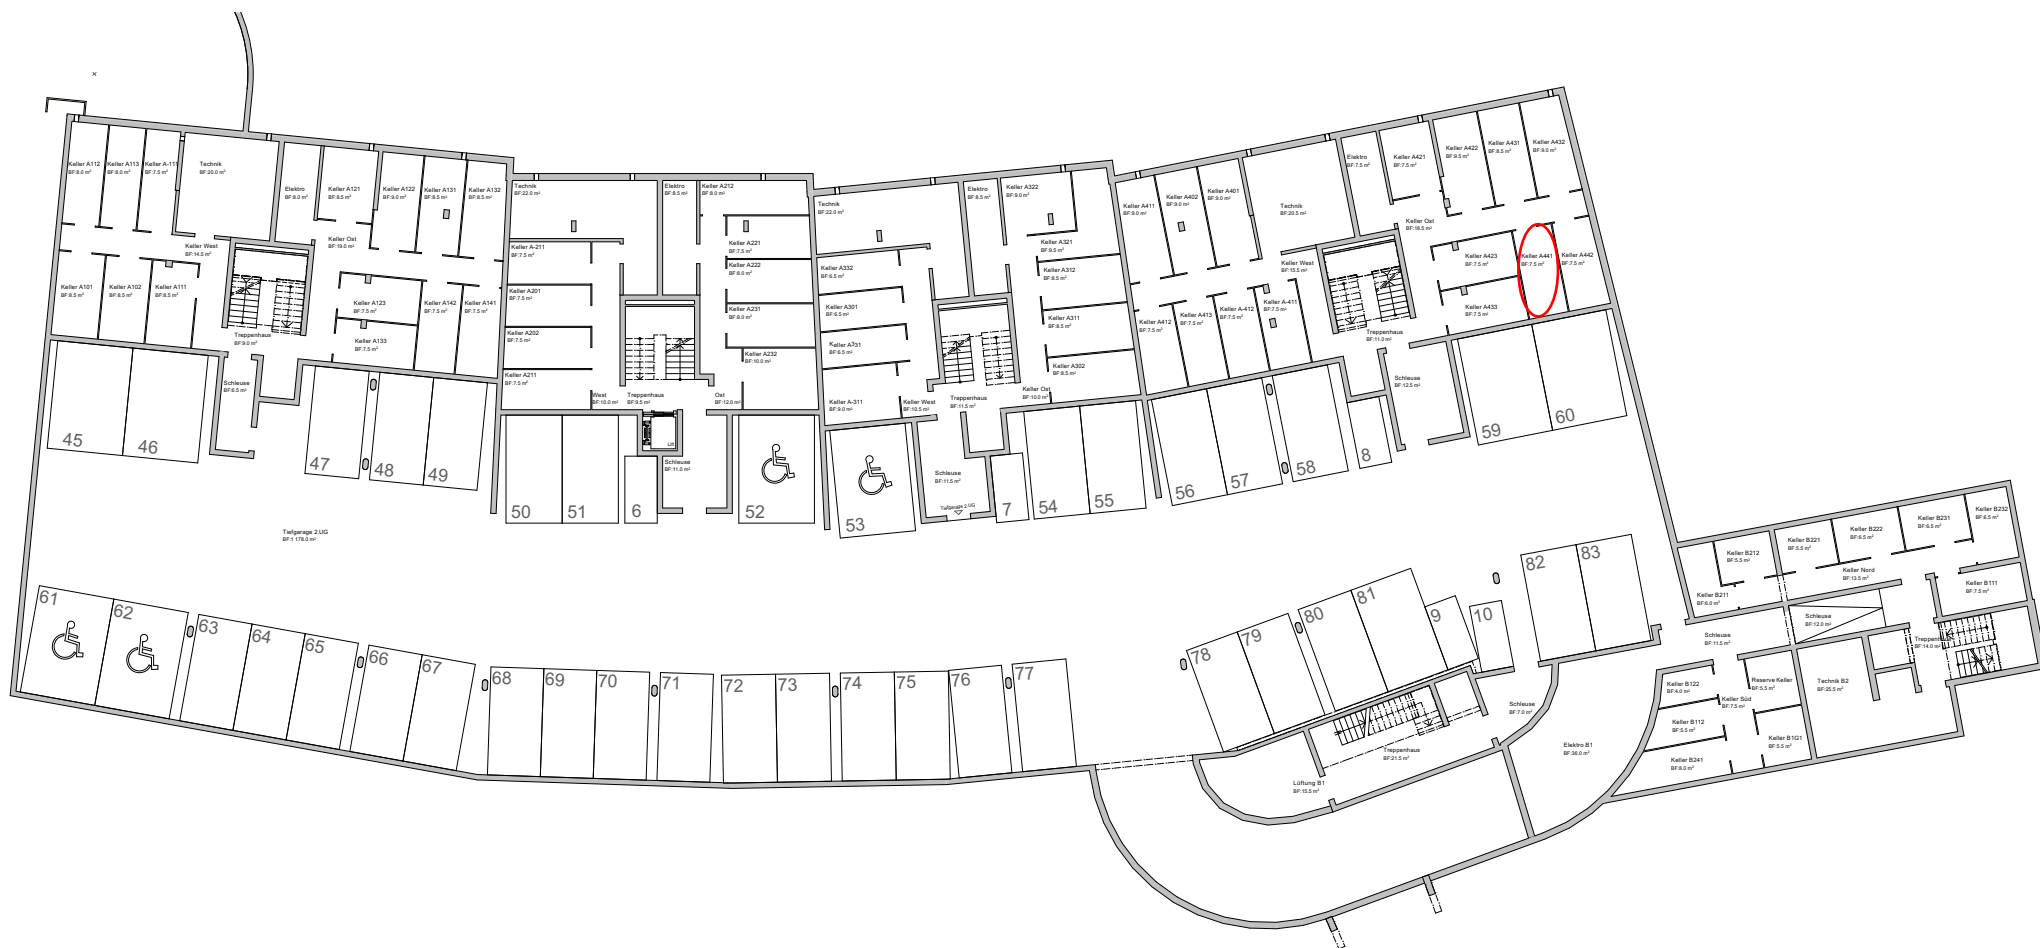

## DACHGESCHOSS I A441

3.5 ZIMMER WOHNUNG  
 NUTZFLÄCHE 98.5 M<sup>2</sup>  
 BALKON 10.5 M<sup>2</sup>

BA\URTGA

## KELLER 2.UG Zuteilung

BAVURTGA