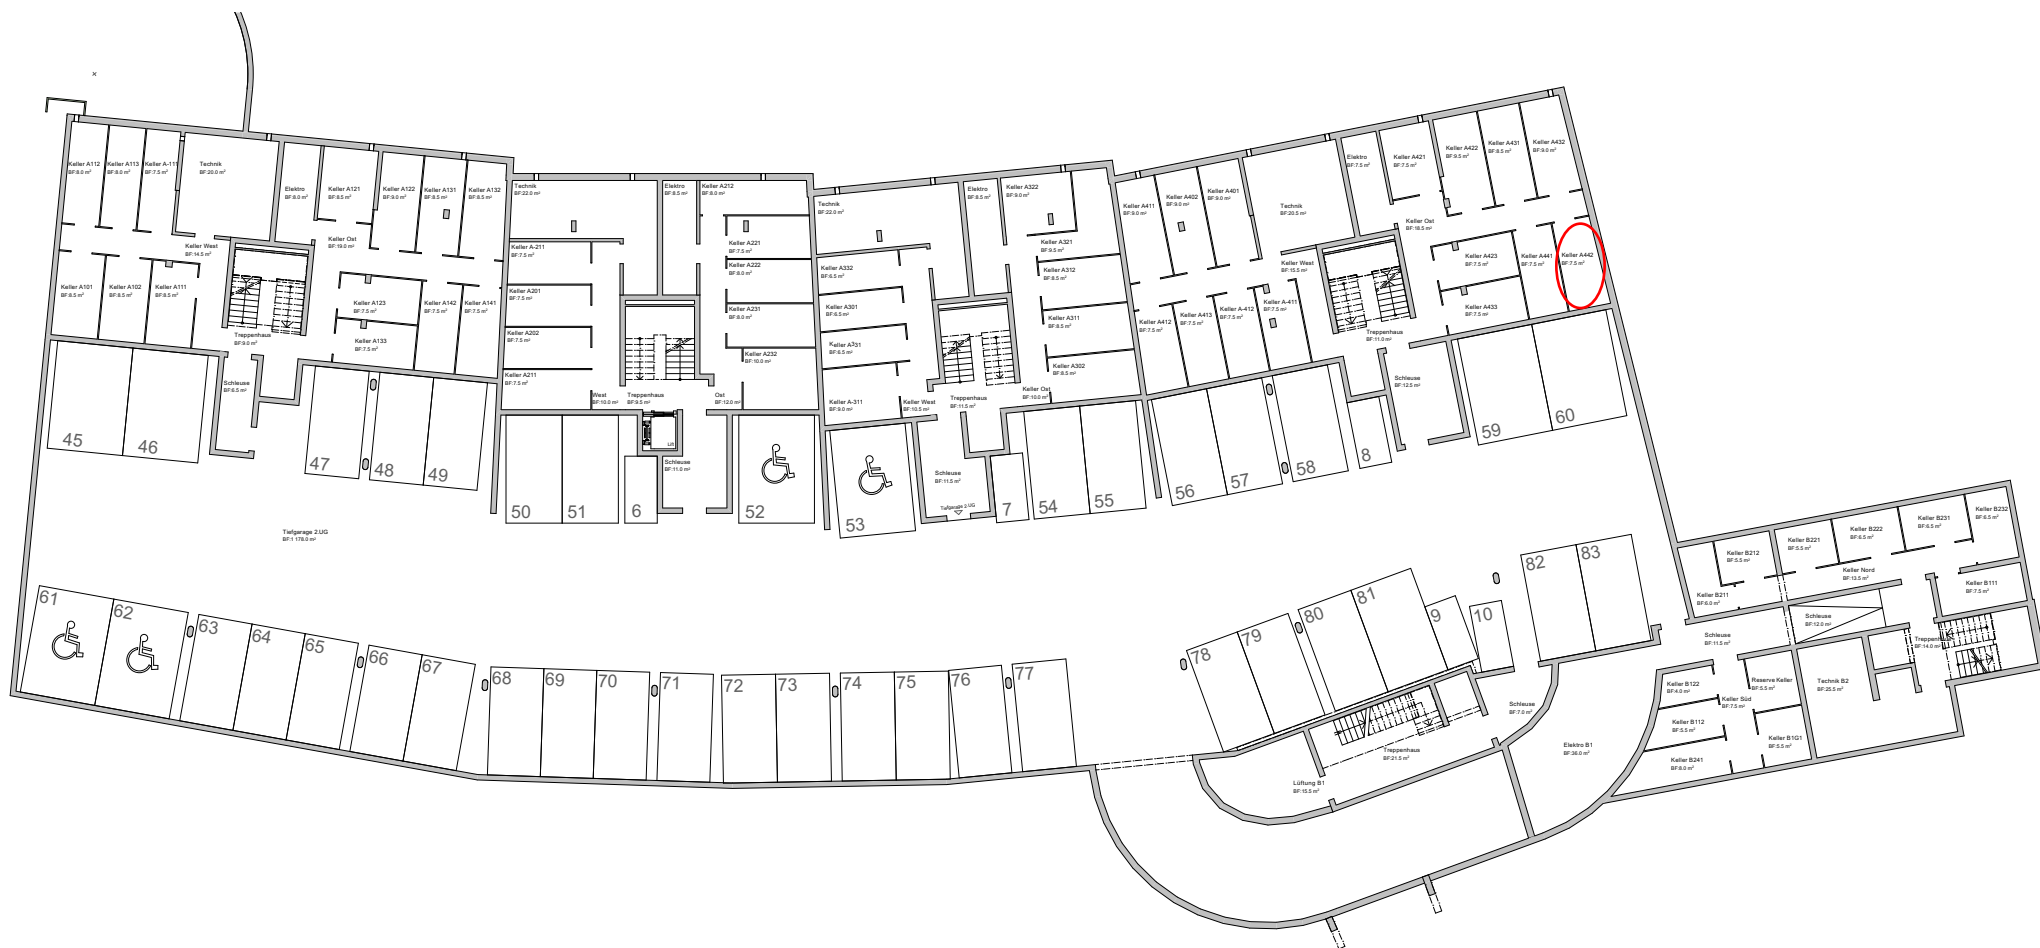

## DACHGESCHOSS I A442

3.5 ZIMMER WOHNUNG  
 NUTZFLÄCHE 94.5 M<sup>2</sup>  
 BALKON 10.5 M<sup>2</sup>

BA\URTGA

## KELLER 2.UG Zuteilung

BAVURTGA