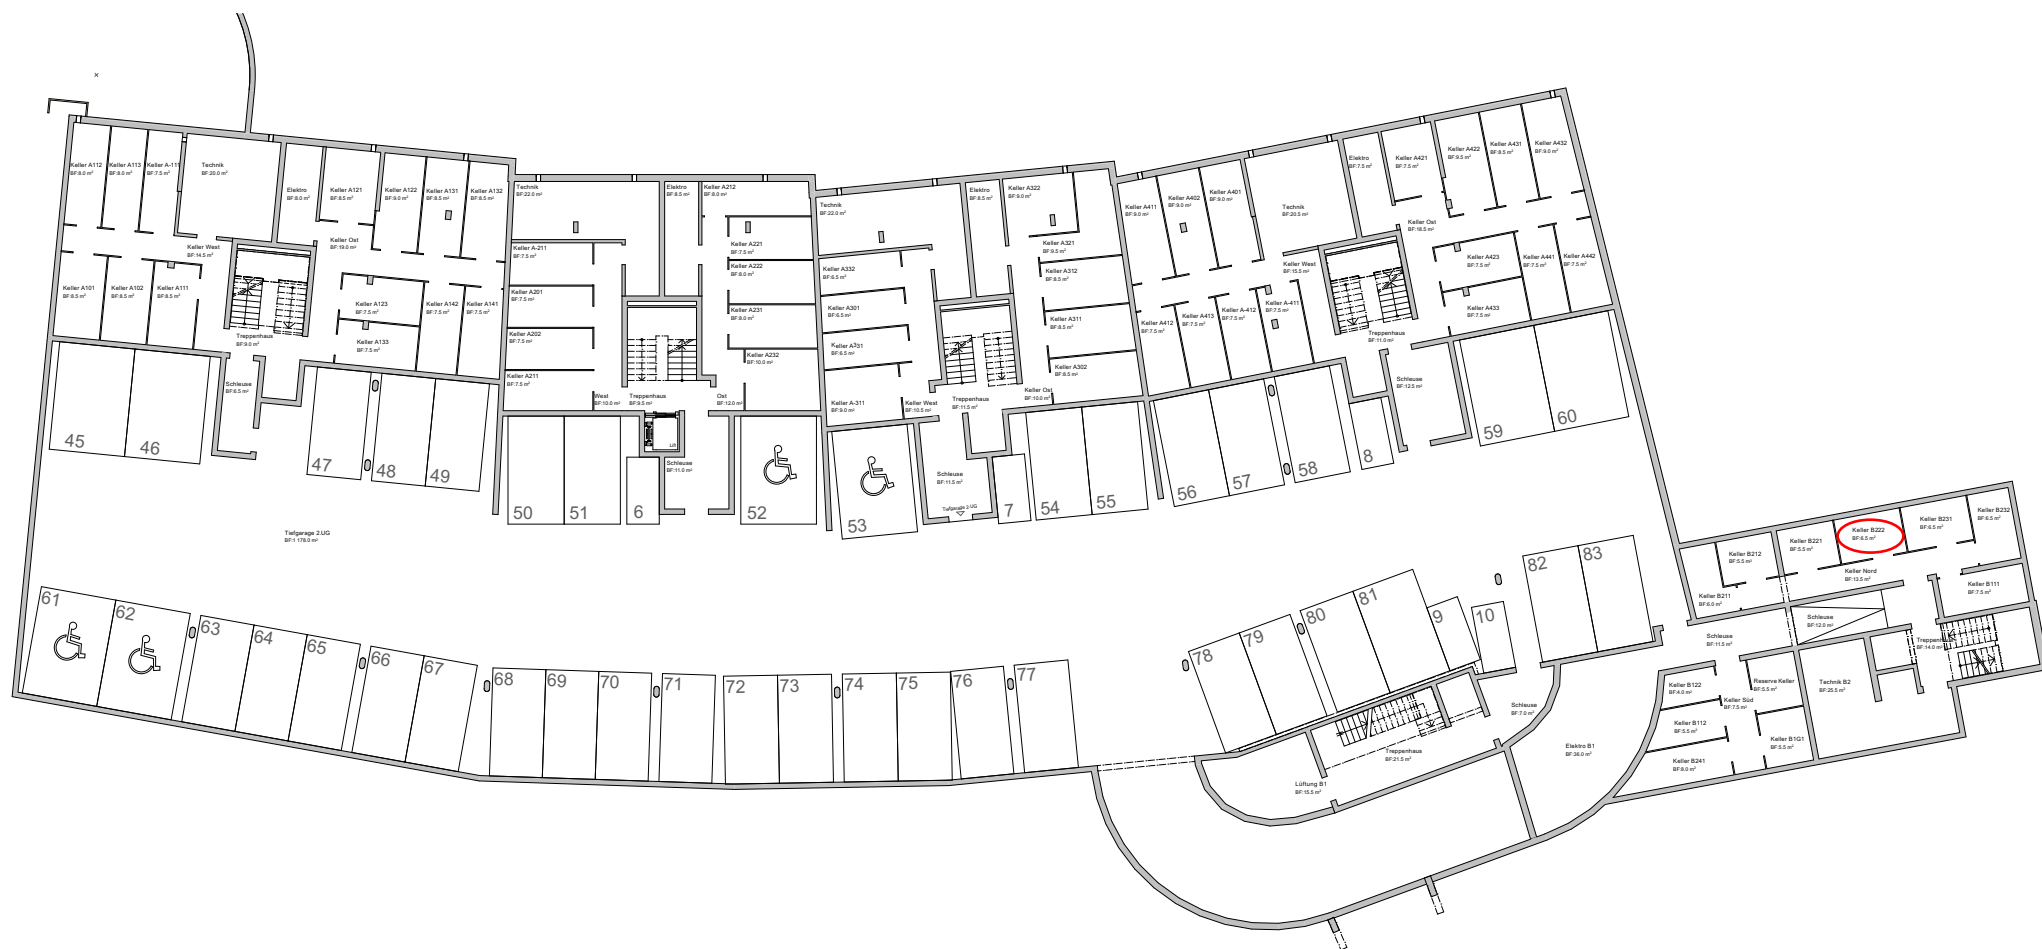

## 2.OBERGESCHOSS | B222

2.5 ZIMMER WOHNUNG  
NUTZFLÄCHE 55.0 M<sup>2</sup>  
BALKON 7.0 M<sup>2</sup>

BA\URTGA

## KELLER 2.UG Zuteilung

BAVURTGA